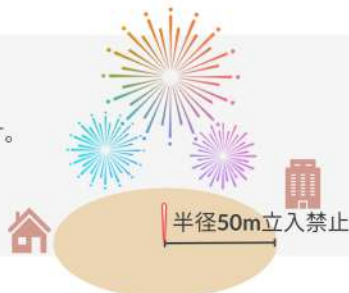

花火はどこであげれるの？

岡山県で打上を行うには打上場所の中心から最低50mの保安距離が必要です。
保安距離は安全確保のための最低限必要な距離のため
保安距離内には建物がなく人の出入りが無い状況を作る必要があります。
河川敷、グラウンド、田んぼのあぜ道など